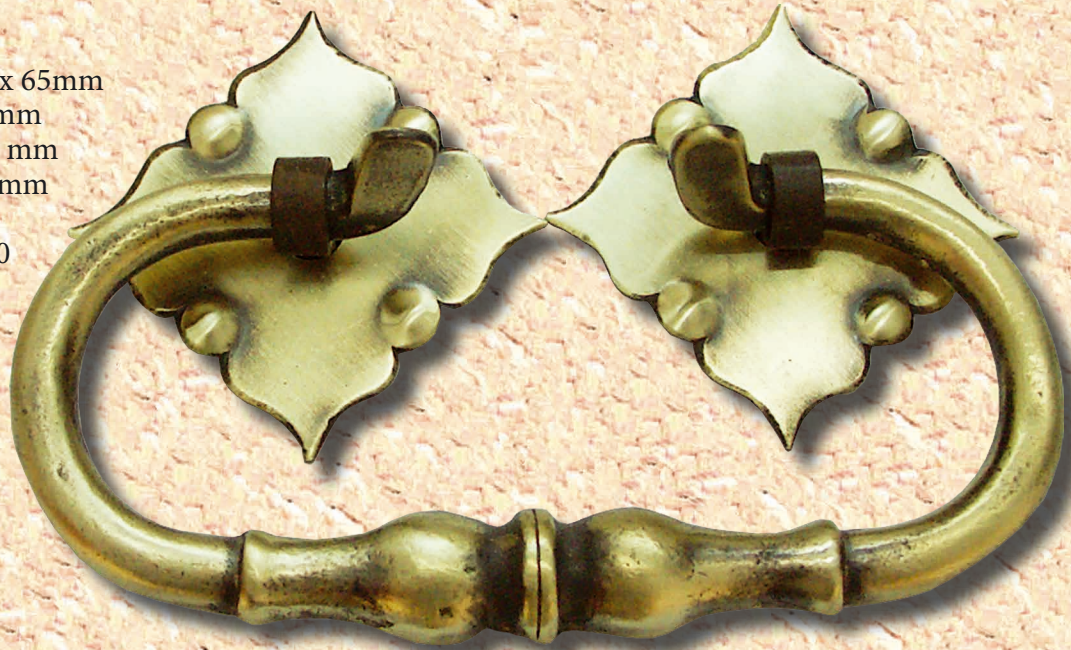

**G88 E**  
Platte : 40 x 35 mm  
Griffdurchmesser : 25 mm  
Ringstärke : 4 mm  
Befestigung : mittels Holzschraube  
€ 5,00

**GU61 E**  
Möbelgriff Eisen  
Platte : 34 x 34 mm  
Griffdurchmesser : 48 x 35 mm  
€ 5,50

**G87 E**  
Platte : 46 x 43 mm  
Griffdurchmesser : 25 mm  
Ringstärke : 4 mm  
Befestigung : mittels Holzschraube  
€ 5,00

**GU 64**  
Rosette Eisen  
Spitze zu Spitz 39mm  
€ 2,75

**GU62 E**  
Plattendurchmesser : 22 mm  
Ringdurchmesser : 16 mm  
Ringstärke : 2.1 mm  
Befestigung : mittels Holzschraube  
€ 5,00

**GU63 E**  
Plattendurchmesser : 37 mm  
Ringdurchmesser : 25 mm  
Ringstärke : 4 mm  
Befestigung : mittels Holzschraube  
€ 5,00

Griffe werden mittels Ringschrauben mit Muttern auf der Innenseite befestigt.  
Rosetten gestanzt, Griffe aus gegossenem

**D**

Truhengriff Eisen 150 x 65mm  
Rosette : 50 x 50 mm  
Größte Breite : 150 mm  
Größte Höhe : 90 mm  
Eisen € 20,00  
Messing € 45,00

**G 4025 M**

Truhengriff massiv Messing  
Gesamtbreite inkl. Rosetten : 145 mm  
Rosette : 44 x 44 mm  
Griffbreite innen : 68 mm; außen 88 mm  
Griffdurchmesser : 9mm  
€ 23,00