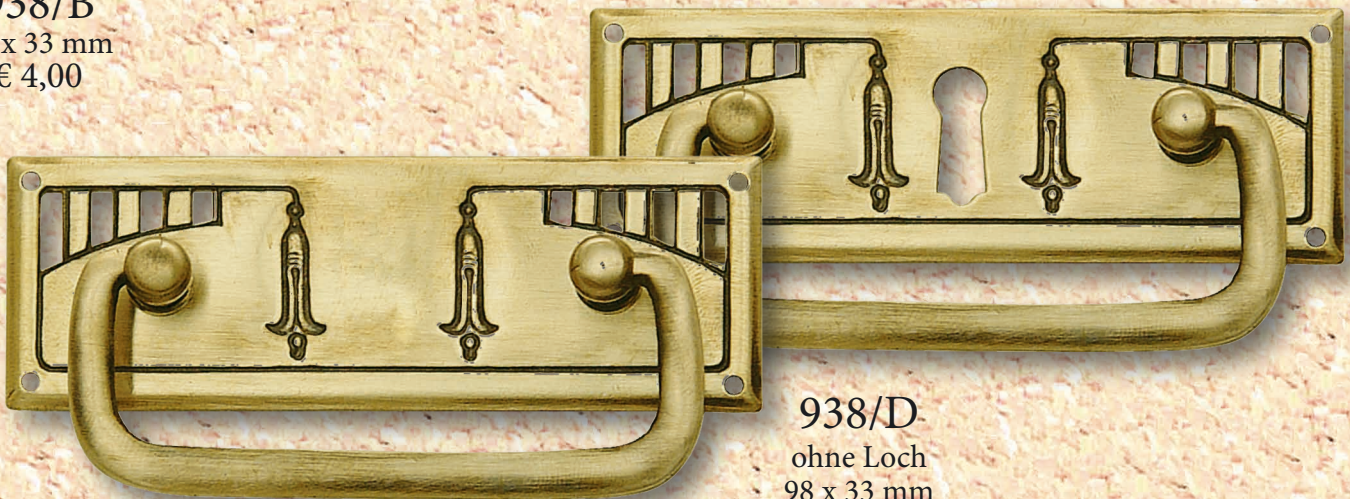

902/D  
ohne Loch  
96 x 32 mm  
€ 9,00

Jugendstil , Messing geprägt & gealtert

920/A  
32 x 96 mm  
€ 4,50

920/AG  
mit Loch  
32 x 96 mm  
€ 9,00

920/AG  
ohne Loch  
32 x 96 mm  
€ 9,00

920/B  
96 x 32 mm  
€ 4,50

920/C  
mit Loch  
96 x 32 mm  
€ 9,00

920/D  
ohne Loch  
96 x 32 mm  
€ 9,00

Jugendstil , Messing geprägt & gealtert

938/A  
33 x 98 mm  
€ 4,00

938/AG  
mit Loch  
33 x 98 mm  
€ 8,00

938/AG  
ohne Loch  
33 x 98 mm  
€ 8,00

938/B  
98 x 33 mm  
€ 4,00

938/C  
mit Loch  
98 x 33 mm  
€ 8,00

938/D  
ohne Loch  
98 x 33 mm  
€ 8,00

Jugendstil , Messing geprägt & gealtert

940/A  
 37 x 99 mm  
 € 6,50

940/AG  
 mit Loch  
 37 x 99 mm  
 € 11,00