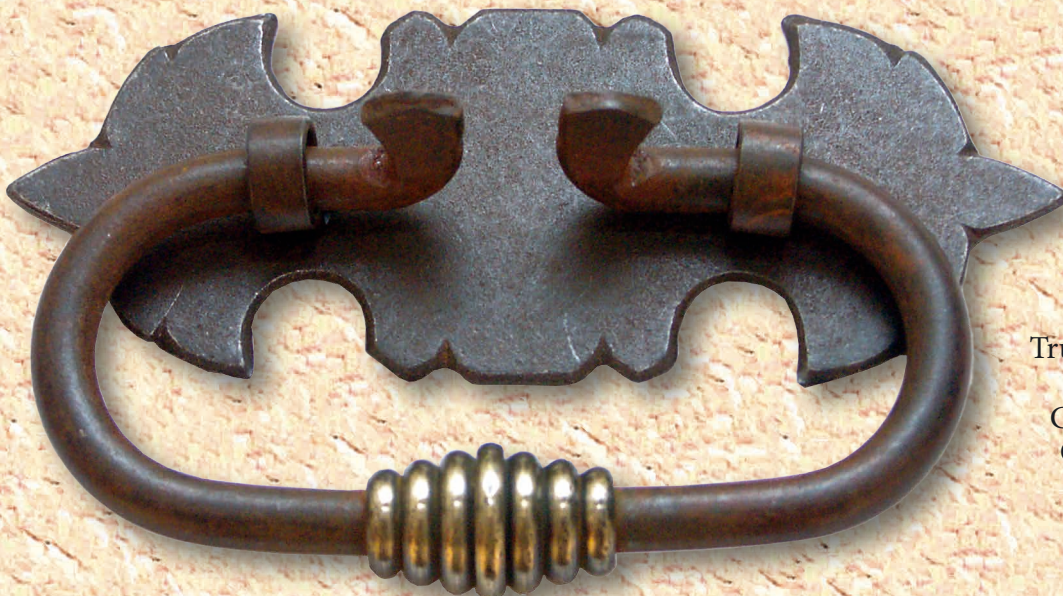

**D**

Truhengriff Eisen 150 x 65mm  
Rosette : 50 x 50 mm  
Größte Breite : 150 mm  
Größte Höhe : 90 mm  
Eisen € 20,00  
Messing € 45,00

**G 4025 M**

Truhengriff massiv Messing  
Gesamtbreite inkl. Rosetten : 145 mm  
Rosette : 44 x 44 mm  
Griffbreite innen : 68 mm; außen 88 mm  
Griffdurchmesser : 9mm  
€ 23,00

**T**

Truhen/Schatullengriff Eisen 75x45mm  
Rosetten : 22mm Durchmesser  
Größte Breite : 75mm  
Größte Höhe : 45mm  
€ 9,50

Griffe werden mittels Ringschrauben mit Muttern auf der Innenseite befestigt.  
Rosetten gestanz, Griffe aus gegossenem

A

Truhengriff Eisen  
Platte : 135 x 51 mm  
Größte Breite : 135 mm  
Größte Höhe : 75 mm  
€ 11,00

L

Truhengriff Eisen  
Rosetten : 39 mm Durchmesser  
Größte Breite : 122 mm  
Größte Höhe : 70 mm  
€ 16,00

B

Truhengriff Eisen/Messing  
Platte : 135 x 51 mm  
Größte Breite : 135 mm  
Größte Höhe : 80 mm  
€ 18,00

Griffe werden mittels Ringschrauben mit Muttern auf der Innenseite befestigt.  
Rosetten gestanz, Griffe aus gegossenem